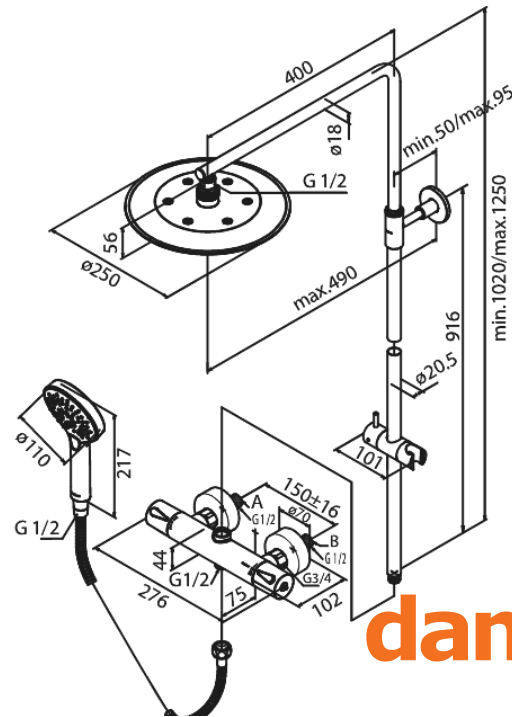

Technische functies

FM Mattsson Mora Group Nederland BV
Plesmanstraat 4, NL-3833 LALeusden

085 - 401 87 80 info@damixa.nl

Bezoek voor meer informatie <https://damixa.nl>

damixa