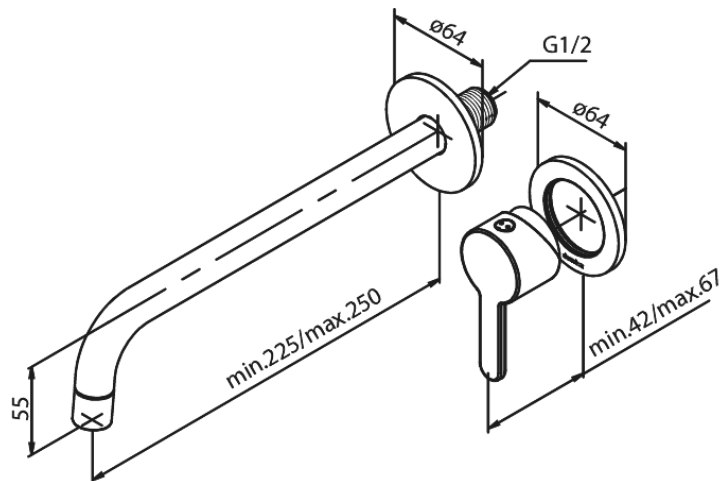

FM Mattsson Mora Group Nederland BV
Plesmanstraat 4, NL-3833 LALeusden

085 - 401 87 80 info@damixa.nl

Bezoek voor meer informatie <https://damixa.nl>

damixa