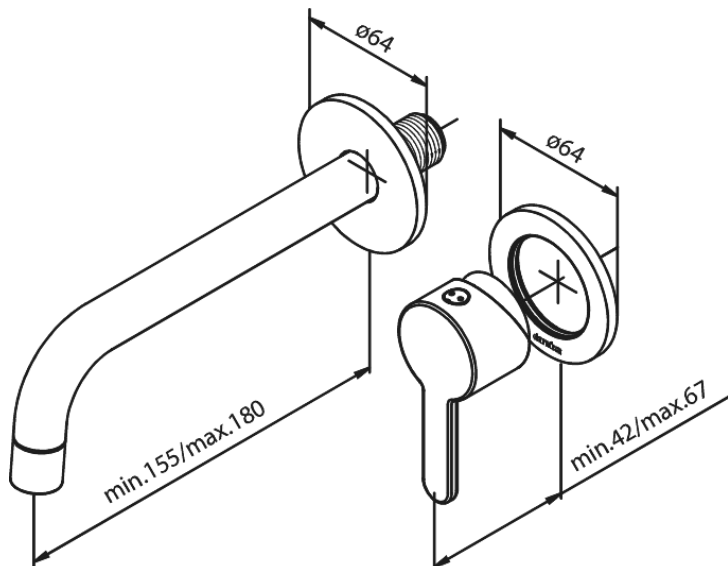

Technische functies

FM Mattsson Mora Group Nederland BV
Plesmanstraat 4, NL-3833 LA Leusden

085 - 401 87 80 info@damixa.nl

Bezoek voor meer informatie <https://damixa.nl>

damixa