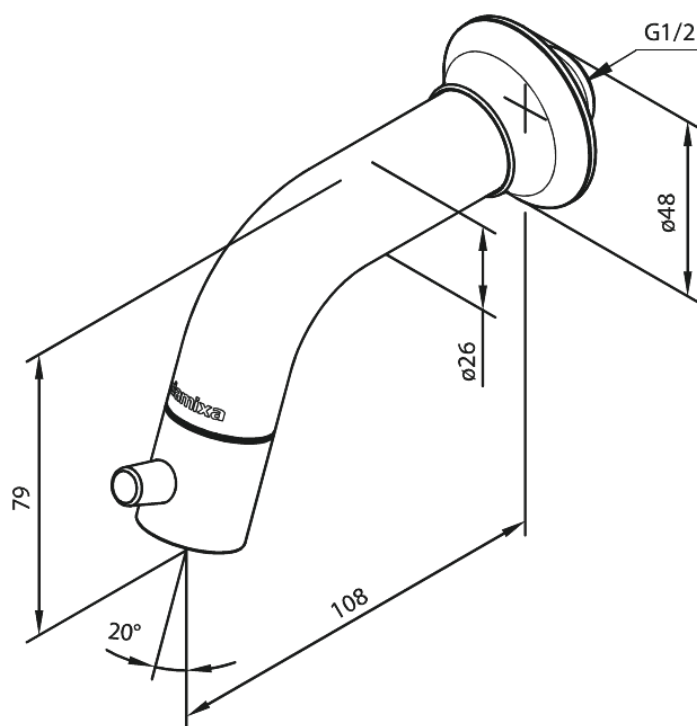

Sky

Fonteinkraan

Artikel nr.: 481168700
Uitvoeringen: Mat Koper PVD
Series: Sky

EAN-nummer: 5708516828167

FM Mattsson Mora Group Nederland BV
Plesmanstraat 4, NL-3833 LALeusden

085 - 401 87 80 info@damixa.nl