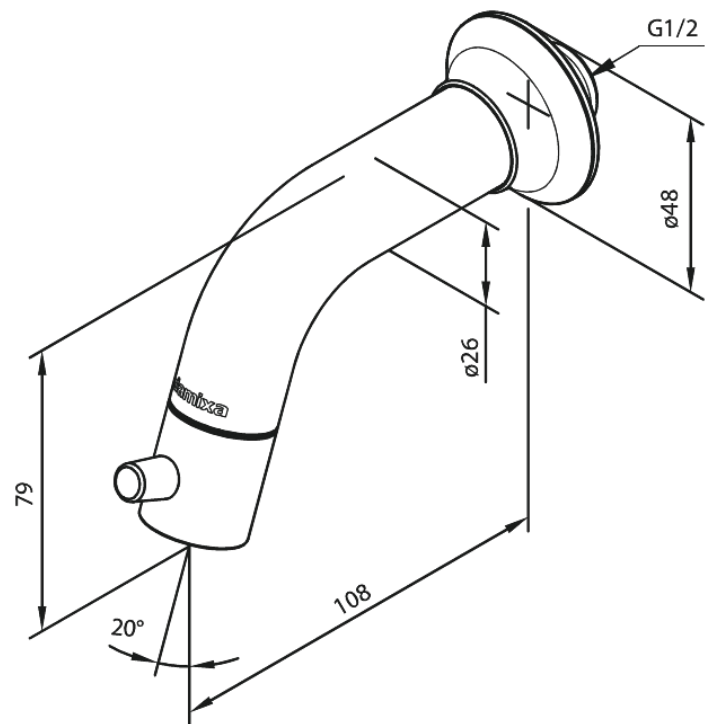

Sky

Fonteinkraan

Artikel nr.: 481168700
Uitvoeringen: Mat Koper PVD
Series: Sky

EAN-nummer: 5708516828167

FM Mattsson Nederland BV
Bosuil 10, 3931 GG Woudenberg

085 - 401 87 80 info@damixa.nl

Bezoek voor meer informatie <https://damixa.nl>