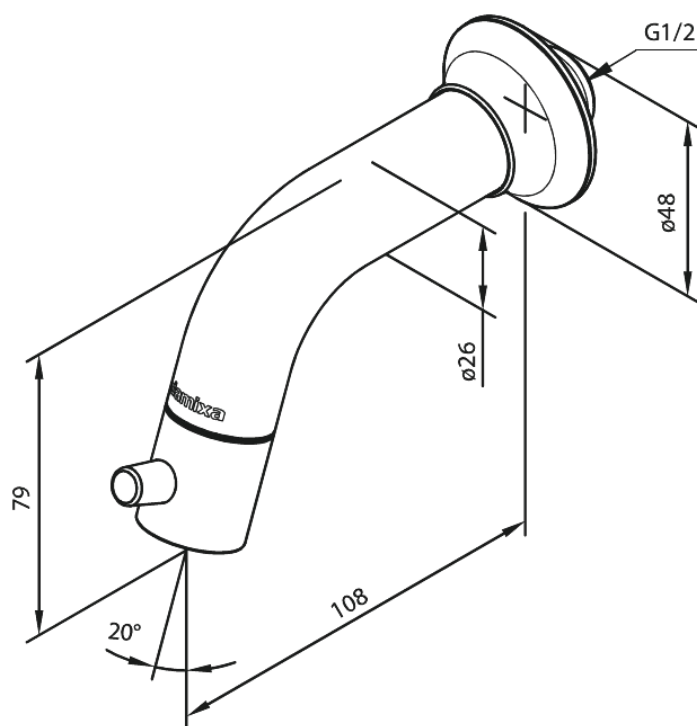

Sky

Fonteinkraan

Artikel nr.: 481166100
Uitvoeringen: Mat zwart
Series: Sky

EAN-nummer: 5708516827542

FM Mattsson Nederland BV
Bosuil 10, 3931 GG Woudenberg

085 - 401 87 80 info@damixa.nl

Bezoek voor meer informatie <https://damixa.nl>