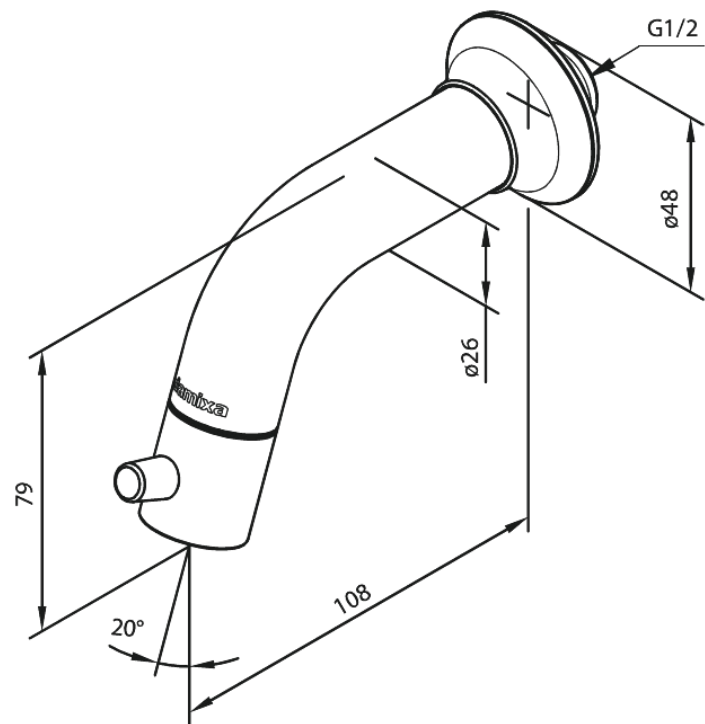

Sky

Fonteinkraan

Artikel nr.: 481166100
Uitvoeringen: Mat zwart
Series: Sky

EAN-nummer: 5708516827542

FM Mattsson Mora Group Nederland BV
Plesmanstraat 4, NL-3833 LALeusden

085 - 401 87 80 info@damixa.nl

Bezoek voor meer informatie <https://damixa.nl>