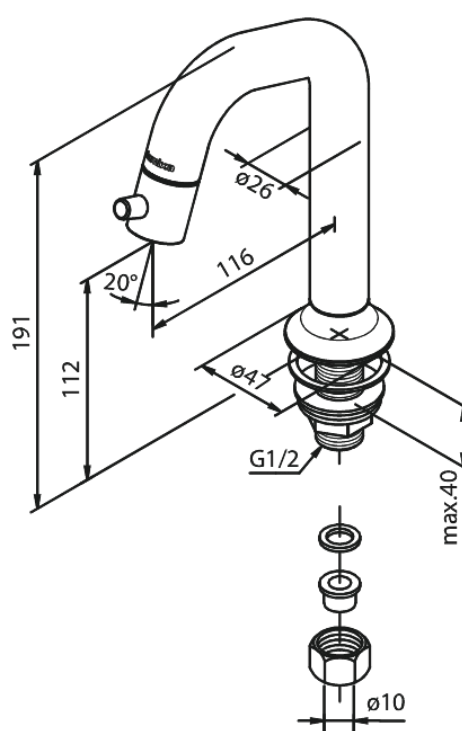

Sky

Fonteinkraan

Artikel nr.: 480178700
Uitvoeringen: Mat Koper PVD
Series: Sky

EAN-nummer: 5708516828143

FM Mattsson Nederland BV
Bosuil 10, 3931 GG Woudenberg

085 - 401 87 80 info@damixa.nl

Bezoek voor meer informatie <https://damixa.nl>