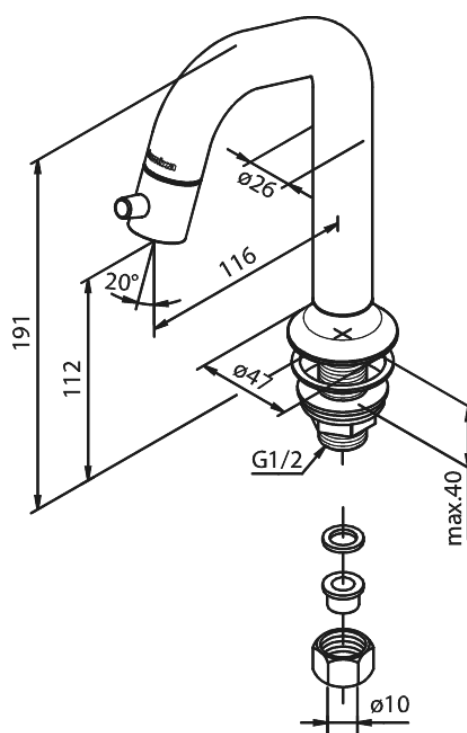

Sky

Fonteinkraan

Artikel nr.: 4801761
Uitvoeringen: Matzwart
Series: Sky

EAN-nummer: 5708516827528

FM Mattsson Mora Group Nederland BV
Plesmanstraat 4, NL-3833 LA Leusden

085 - 401 87 80 info@damixa.nl

Bezoek voor meer informatie <https://damixa.nl>