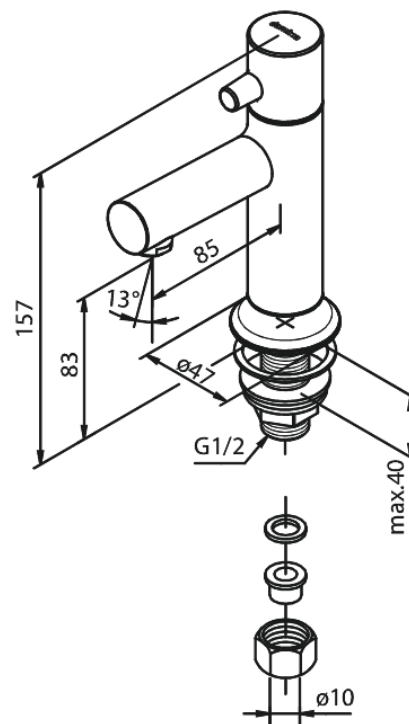

Sky

Fonteinkraan

Artikel nr.: 488306100
Uitvoeringen: Mat zwart
Series: Sky

EAN-nummer: 5708516827566

FM Mattsson Mora Group Nederland BV
Plesmanstraat 4, NL-3833 LALeusden

085 - 401 87 80 info@damixa.nl

Bezoek voor meer informatie <https://damixa.nl>