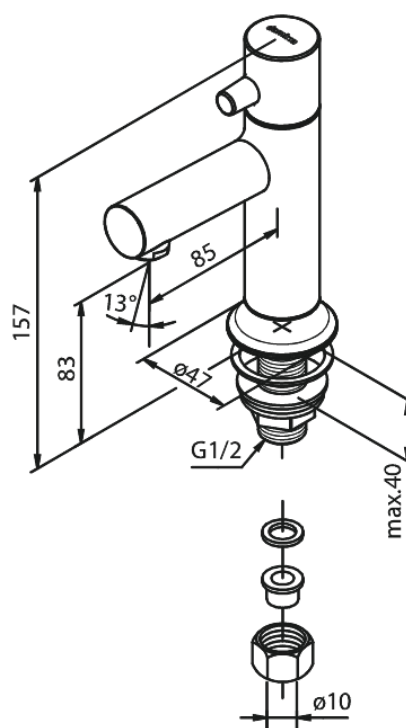

Sky

Fonteinkraan

Artikel nr.: 488304600
Uitvoeringen: Staal PVD
Series: Sky

EAN-nummer: 5708516827559

FM Mattsson Mora Group Nederland BV
Plesmanstraat 4, NL-3833 LALeusden

085 - 401 87 80 info@damixa.nl

Bezoek voor meer informatie <https://damixa.nl>