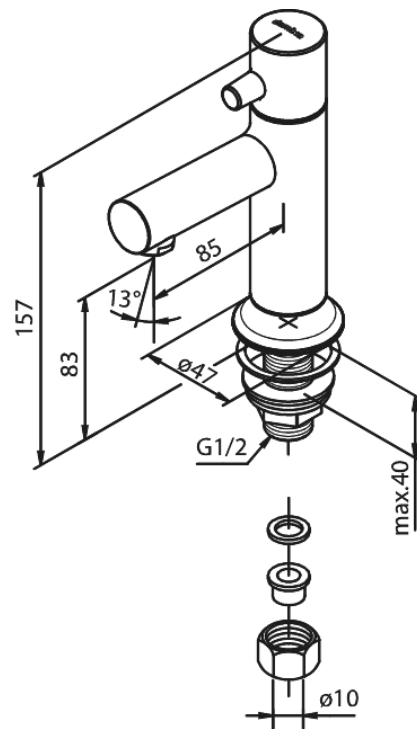

Sky

Fonteinkraan

Artikel nr.: 4883046
Uitvoeringen: Staal
Series: Sky

EAN-nummer: 5708516827559

FM Mattsson Mora Group Nederland BV
Plesmanstraat 4, NL-3833 LA Leusden

085 - 401 87 80 info@damixa.nl

Bezoek voor meer informatie <https://damixa.nl>