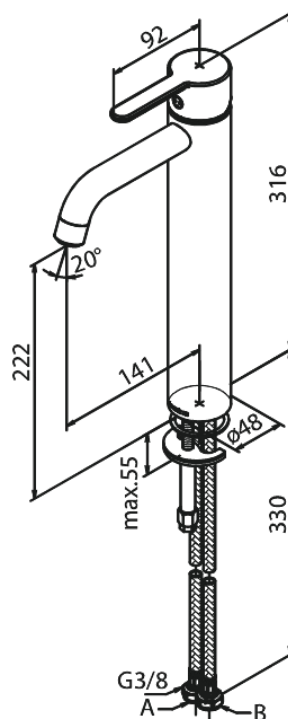

Technische functies

FM Mattsson Nederland BV
Bosuil 10, 3931 GG Woudenberg

085 - 401 87 80 info@damixa.nl

Bezoek voor meer informatie <https://damixa.nl>

damixa