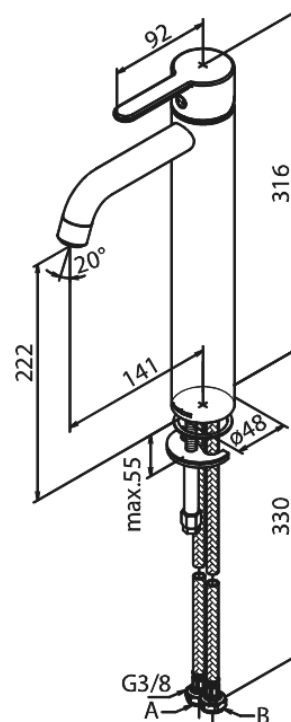

Technische functies

FM Mattsson Mora Group Nederland BV
Plesmanstraat 4, NL-3833 LA Leusden

085 - 401 87 80 info@damixa.nl

Bezoek voor meer informatie <https://damixa.nl>

damixa