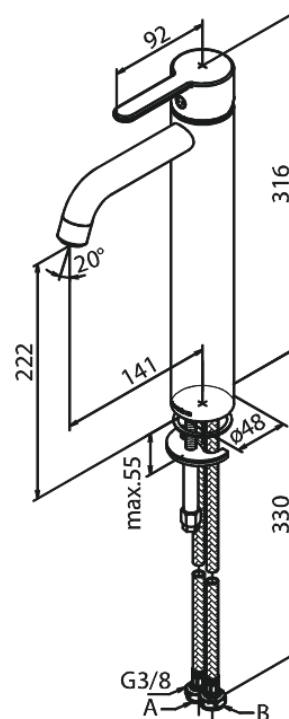

Technische functies

FM Mattsson Mora Group Nederland BV
Plesmanstraat 4, NL-3833 LA Leusden

085 - 401 87 80 info@damixa.nl

Bezoek voor meer informatie <https://damixa.nl>

damixa