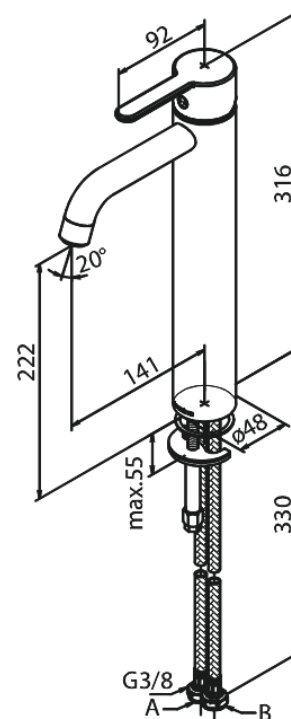

Technische functies

FM Mattsson Nederland BV
Bosuil 10, 3931 GG Woudenberg

085 - 401 87 80 info@damixa.nl

Bezoek voor meer informatie <https://damixa.nl>

damixa