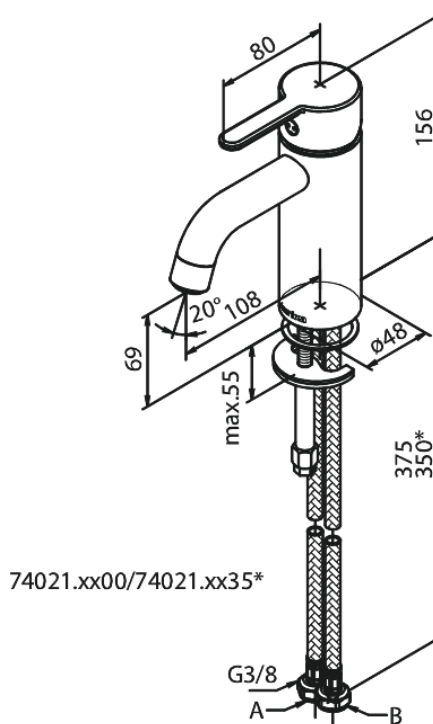

Technische functies

FM Mattsson Mora Group Nederland BV
Plesmanstraat 4, NL-3833 LALeusden

085 - 401 87 80 info@damixa.nl

Bezoek voor meer informatie <https://damixa.nl>

damixa