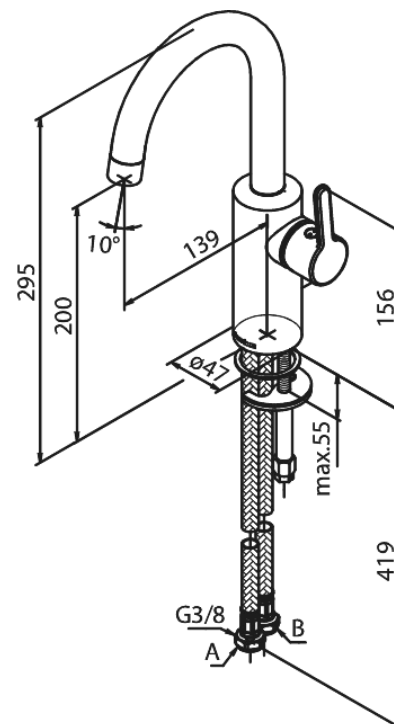

Technische functies

FM Mattsson Mora Group Nederland BV
Plesmanstraat 4, NL-3833 LALeusden

085 - 401 87 80 info@damixa.nl

Bezoek voor meer informatie <https://damixa.nl>

damixa