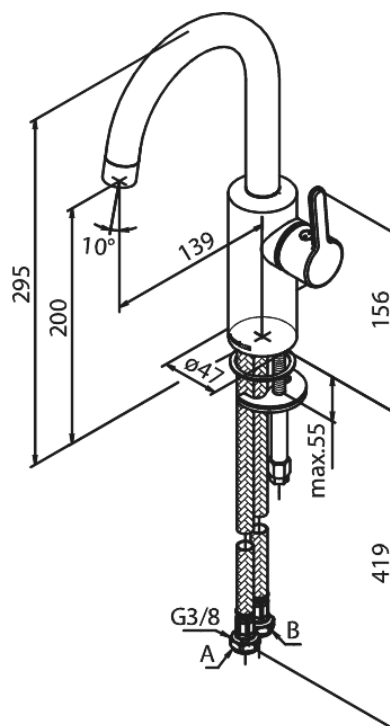

Technische functies

FM Mattsson Mora Group Nederland BV
Plesmanstraat 4, NL-3833 LALeusden

085 - 401 87 80 info@damixa.nl

Bezoek voor meer informatie <https://damixa.nl>

damixa