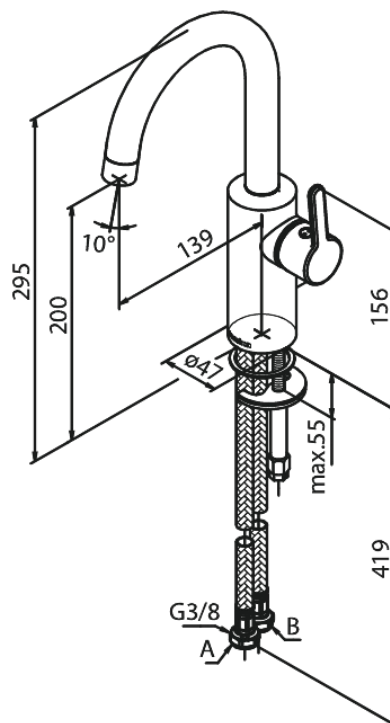

Technische functies

FM Mattsson Mora Group Nederland BV
Plesmanstraat 4, NL-3833 LALeusden

085 - 401 87 80 info@damixa.nl

Bezoek voor meer informatie <https://damixa.nl>

damixa