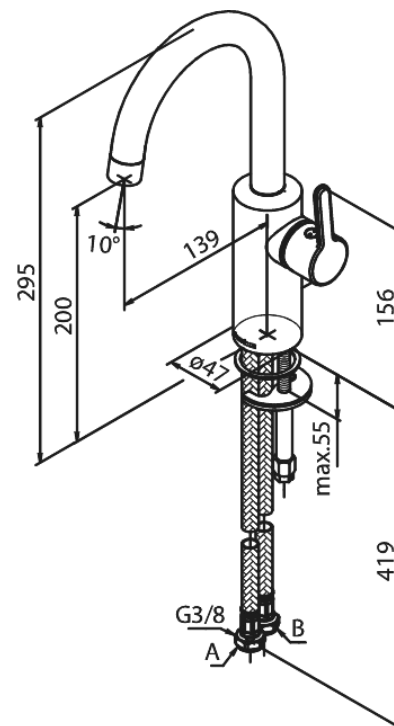

Technische functies

FM Mattsson Mora Group Nederland BV
Plesmanstraat 4, NL-3833 LALeusden

085 - 401 87 80 info@damixa.nl

Bezoek voor meer informatie <https://damixa.nl>

damixa