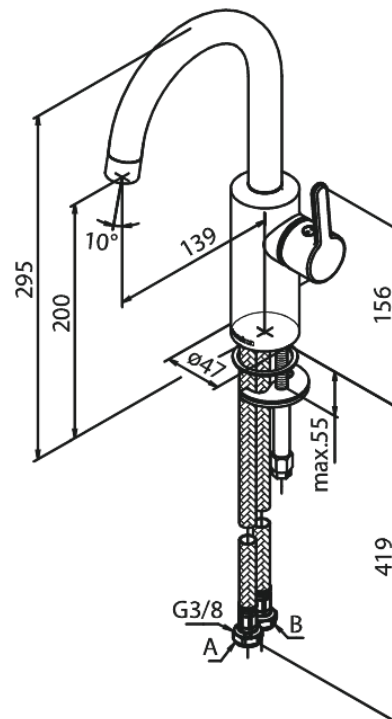

Technische functies

FM Mattsson Mora Group Nederland BV
Plesmanstraat 4, NL-3833 LALeusden

085 - 401 87 80 info@damixa.nl

Bezoek voor meer informatie <https://damixa.nl>

damixa