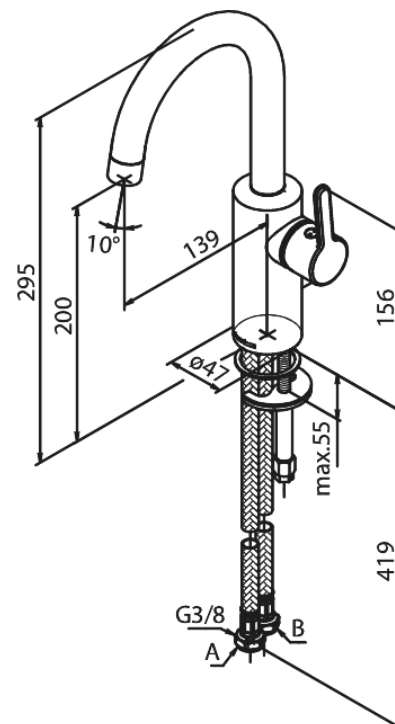

Technische functies

FM Mattsson Mora Group Nederland BV
Plesmanstraat 4, NL-3833 LALeusden

085 - 401 87 80 info@damixa.nl

Bezoek voor meer informatie <https://damixa.nl>

damixa