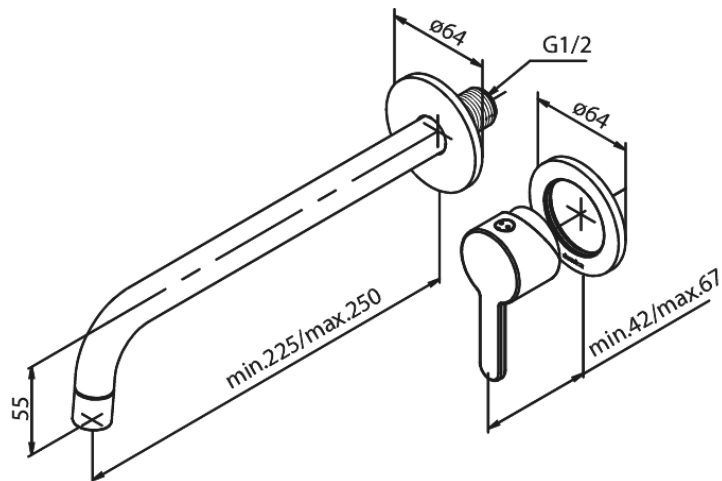

FM Mattsson Mora Group Nederland BV
Plesmanstraat 4, NL-3833 LALeusden

085 - 401 87 80 info@damixa.nl

Bezoek voor meer informatie <https://damixa.nl>

damixa