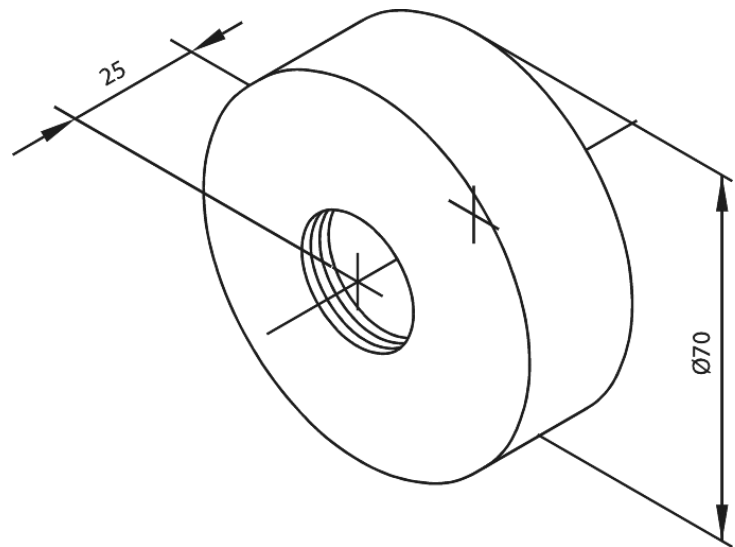

# Rozetten 3/4" ( set )

**Artikel nr.:** 1364346  
**Uitvoeringen:** Staal PVD  
**Series:** Douche Toebehoren

**EAN-nummer:** 5708516341628

FM Mattsson Mora Group Nederland BV  
Plesmanstraat 4, NL-3833 LALeusden