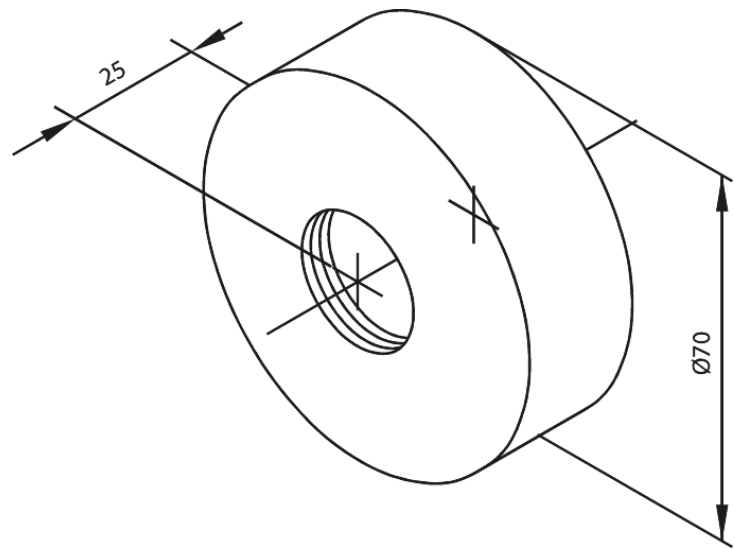

Douche Toebehoren

Rozetten 3/4" (set)

Artikel nr.: 1364377
Uitvoeringen: Gepolijst messing PVD
Series: Douche Toebehoren

EAN-nummer: 5708516824626

FM Mattsson Mora Group Nederland BV
Plesmanstraat 4, NL-3833 LALeusden