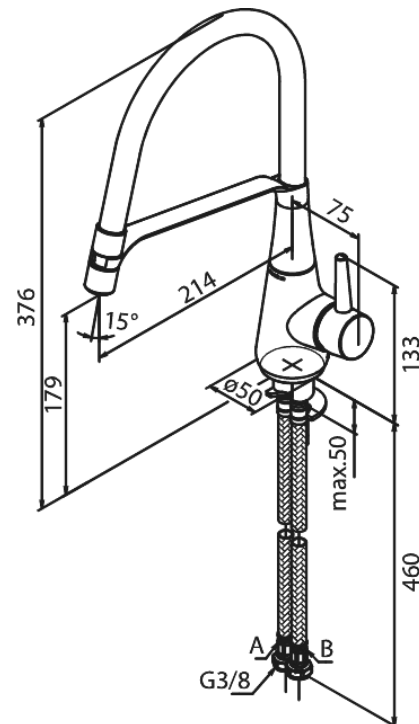

Technische functies

FM Mattsson Mora Group Nederland BV
Plesmanstraat 4, NL-3833 LALeusden

085 - 401 87 80 info@damixa.nl

Bezoek voor meer informatie <https://damixa.nl>

damixa