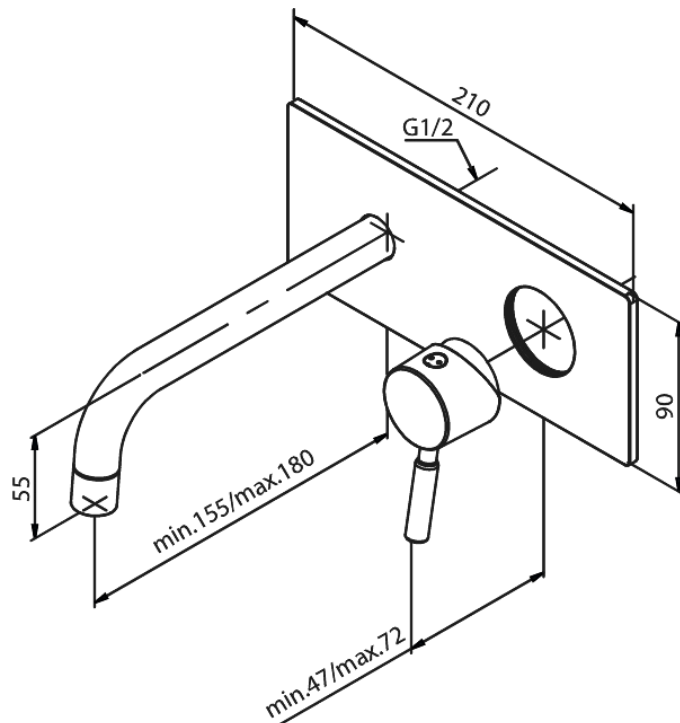

Inbouw

Afbouwset wandmengkraan 180mm

Artikel nr.: 1472500
Uitvoeringen: Chroom
Series: Inbouw

EAN-nummer: 5708516827412

Kenmerken:

Keramisch binnenwerk
Rozetten, uitloop en grepen uitgevoerd in metaal

Technische functies