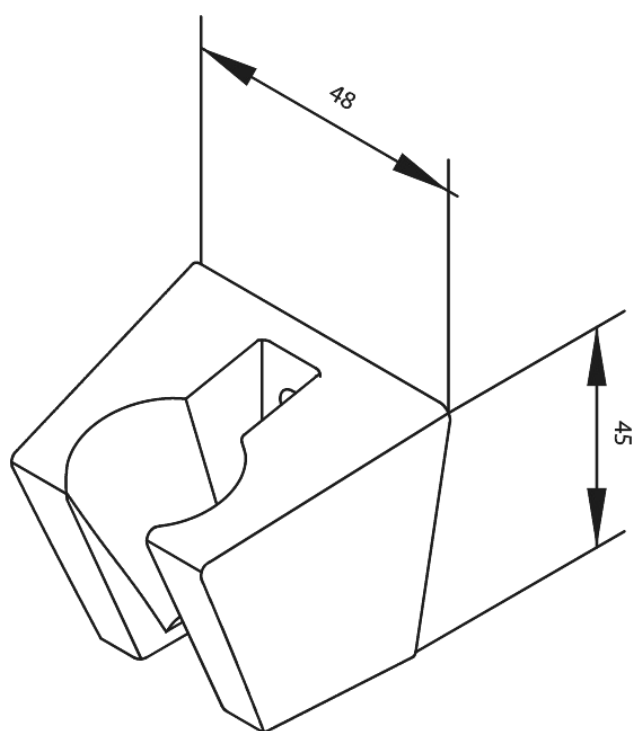

# Wandhouder vast

**Artikel nr.:** 7661077  
**Uitvoeringen:** Gepolijst messing PVD  
**Series:** Douche Toebehoren

**EAN-nummer:** 5708516827252

FM Mattsson Mora Group Nederland BV  
Plesmanstraat 4, NL-3833 LALeusden