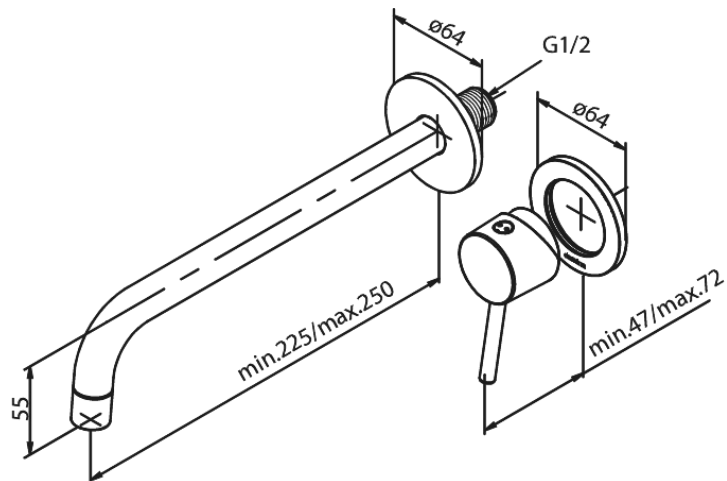

Inbouw

Afbouwset wandmengkraan - 250 mm

Artikel nr.: 1471600
Uitvoeringen: Chrom
Series: Inbouw

EAN-nummer:

Kenmerken:

Inbouwdiepte (min. 63mm - max. 78mm)
Rozetten, uitloop en grepen uitgevoerd in metaal

Technische functies