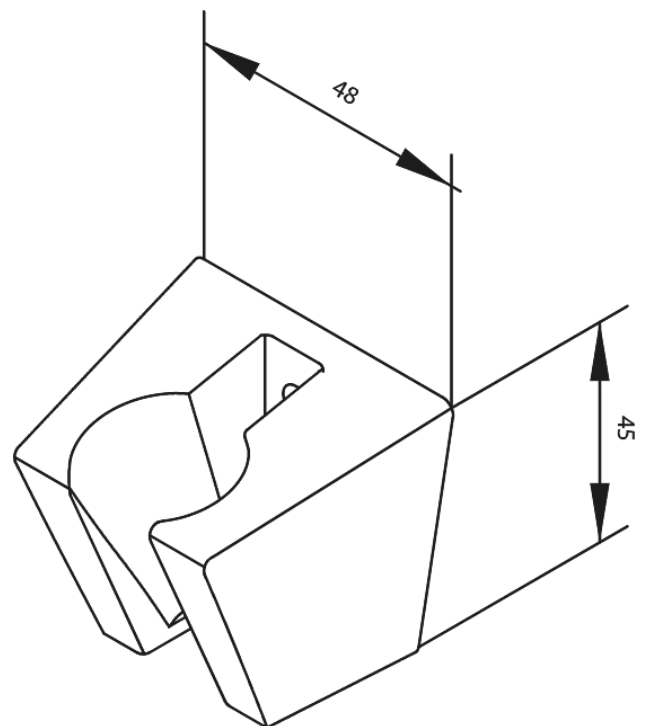

Douche Toebehoren

Wandhouder vast

Artikel nr.: 7661046
Uitvoeringen: Staal PVD
Series: Douche Toebehoren

EAN-nummer: 5708516825692

FM Mattsson Mora Group Nederland BV
Plesmanstraat 4, NL-3833 LALeusden

085 - 401 87 80 info@damixa.nl