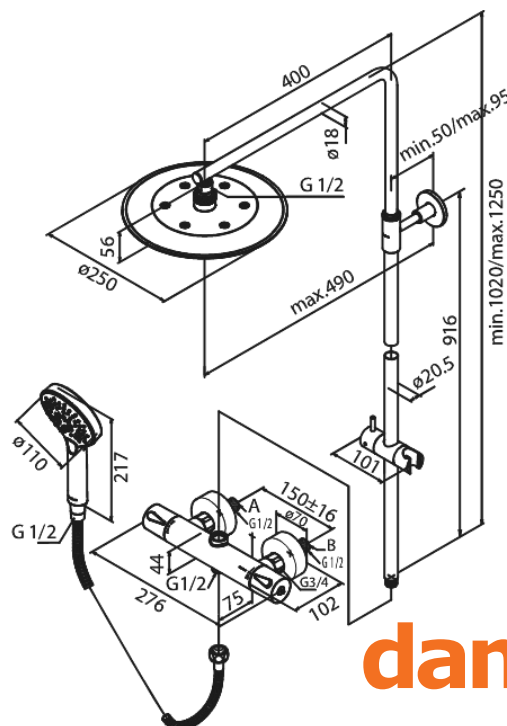

Silhouet

Thermostatische douchemengkraan met hoofddouche en handdoucheset

Artikel nr.: 5795477
Uitvoeringen: Gepolijst messing PVD
Series: Silhouet

EAN-nummer: 5708516824527

085 - 401 87 80 info@damixa.nl

Bezoek voor meer informatie <https://damixa.nl>

Kenmerken:

Rub-Clean
Temperatuurbegrenzing (38°C)
In hoogte verstelbare douchearm
Geïntegreerde omstelling
S-koppelingen + 3/4" rozetten
3 sproeistanden
Hoofddouche max. 9 l/m / Handdouche max 9 l/m

Technische functies

damixa