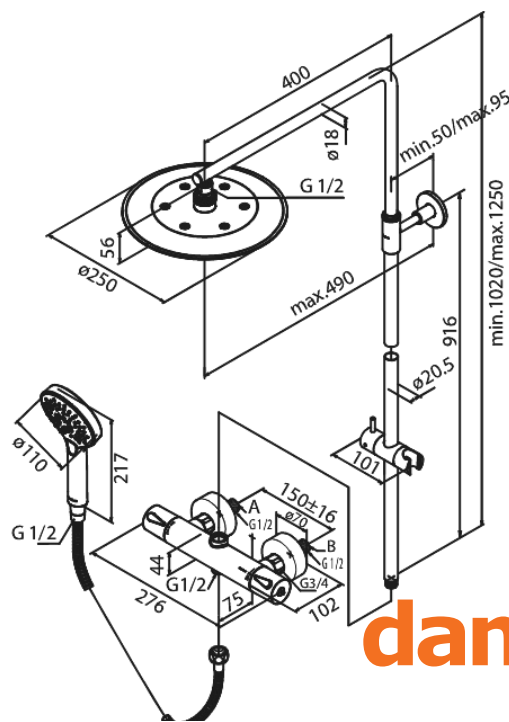

Technische functies

FM Mattsson Mora Group Nederland BV
Plesmanstraat 4, NL-3833 LALeusden

085 - 401 87 80 info@damixa.nl

Bezoek voor meer informatie <https://damixa.nl>

damixa