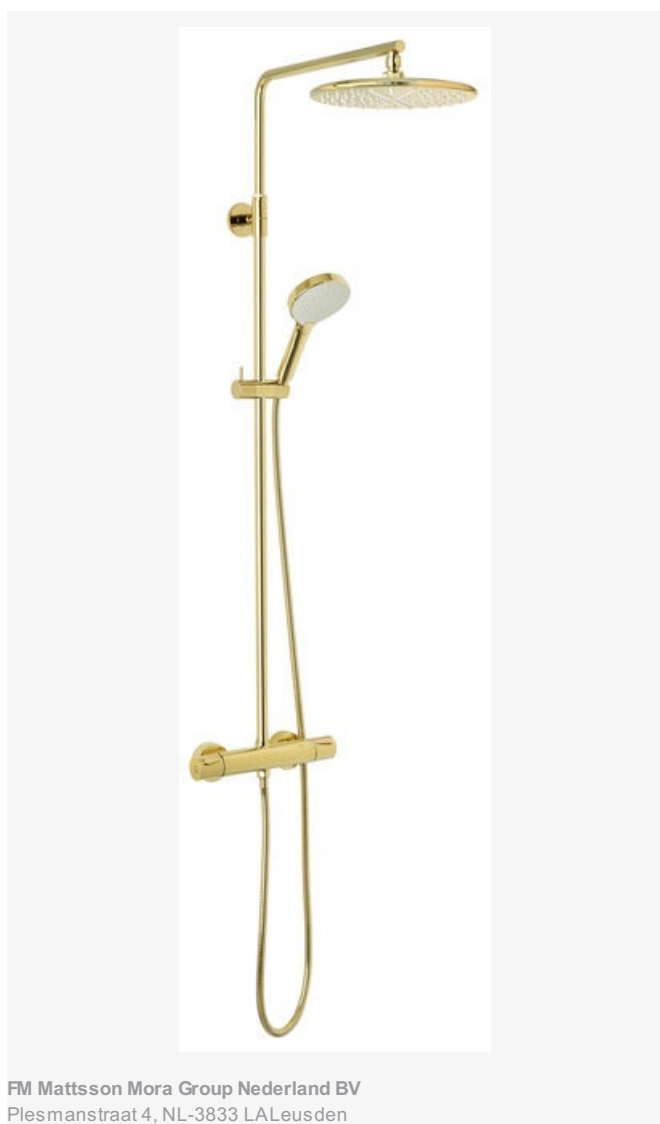

Silhouet

Thermostatische douchemengkraan met hoofddouche en handdoucheset

Artikel nr.: 5795477
Uitvoeringen: Gepolijst messing PVD
Series: Silhouet

EAN-nummer: 5708516824527

FM Mattsson Mora Group Nederland BV
Plesmanstraat 4, NL-3833 LA Leusden

085 - 401 87 80 info@damixa.nl

Bezoek voor meer informatie <https://damixa.nl>

Kenmerken:

Rub-Clean
Temperatuurbegrenzing (38°C)
In hoogte verstelbare douchearm
Geïntegreerde omstelling
S-koppelingen + 3/4" rozetten
3 sproeistanden
Hoofddouche max. 9 l/m / Handdouche max 9 l/m