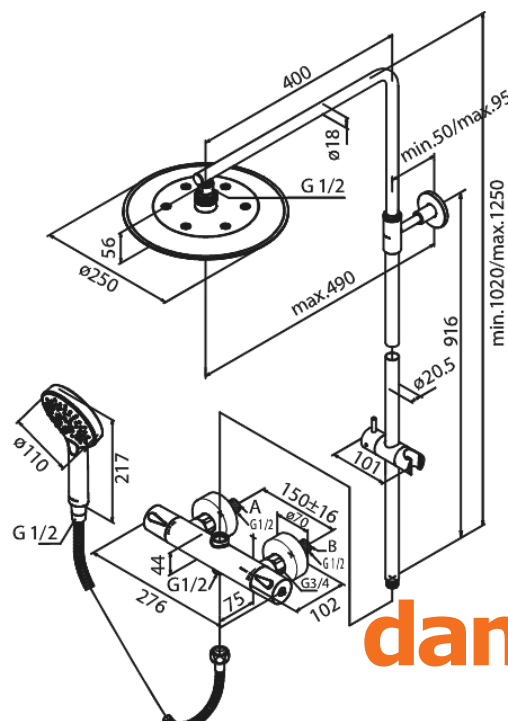

Technische functies

FM Mattsson Mora Group Nederland BV
Plesmanstraat 4, NL-3833 LALeusden

085 - 401 87 80 info@damixa.nl

Bezoek voor meer informatie <https://damixa.nl>

damixa