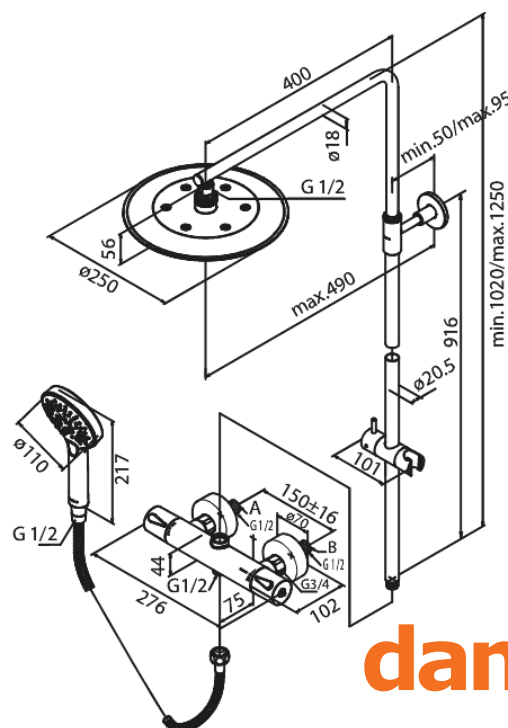

Silhouet

Thermostatische douchemengkraan met hoofddouche en handdoucheset

Artikel nr.: 5795446
Uitvoeringen: Staal PVD
Series: Silhouet

EAN-nummer: 5708516824855

085 - 401 87 80 info@damixa.nl

Bezoek voor meer informatie <https://damixa.nl>

Kenmerken:

- Rub-Clean
- Temperatuurbegrenzing (38°C)
- In hoogte verstelbare douchearm
- Geïntegreerde omstelling
- S-koppelingen + 3/4" rozetten
- 3 sproeistanden
- Hoofddouche max. 9 l/m / Handdouche max 9 l/m

Technische functies

damixa