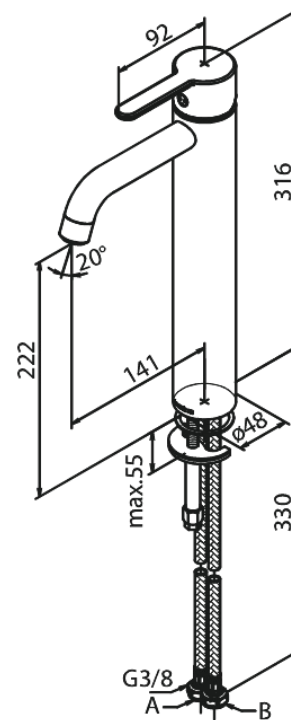

Technische functies

FM Mattsson Nederland BV
Bosuil 10, 3931 GG Woudenberg

085 - 401 87 80 info@damixa.nl

Bezoek voor meer informatie <https://damixa.nl>

damixa