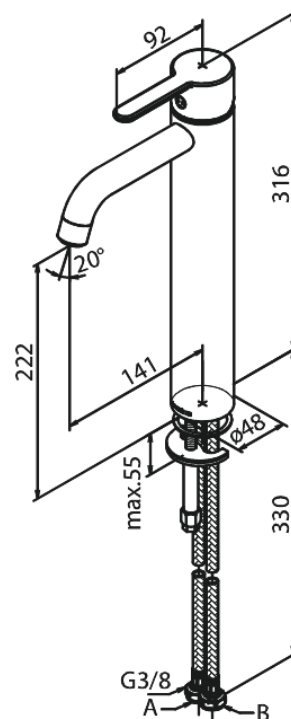

Technische functies

FM Mattsson Mora Group Nederland BV
Plesmanstraat 4, NL-3833 LA Leusden

085 - 401 87 80 info@damixa.nl

Bezoek voor meer informatie <https://damixa.nl>

damixa