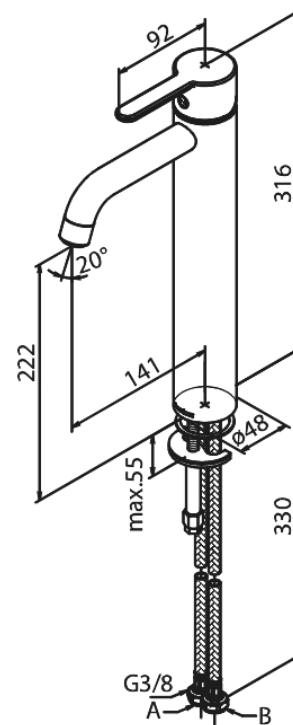

Technische functies

FM Mattsson Mora Group Nederland BV
Plesmanstraat 4, NL-3833 LALeusden

085 - 401 87 80 info@damixa.nl

Bezoek voor meer informatie <https://damixa.nl>

damixa