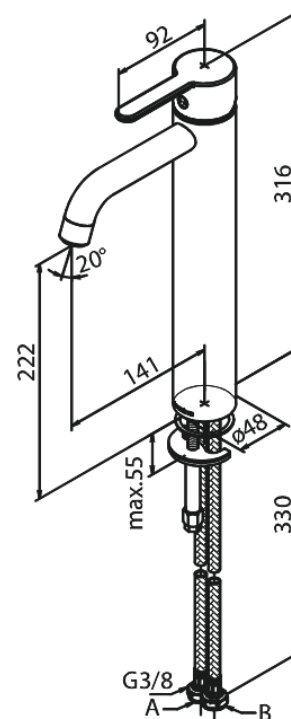

Technische functies

FM Mattsson Mora Group Nederland BV
Plesmanstraat 4, NL-3833 LA Leusden

085 - 401 87 80 info@damixa.nl

Bezoek voor meer informatie <https://damixa.nl>

damixa