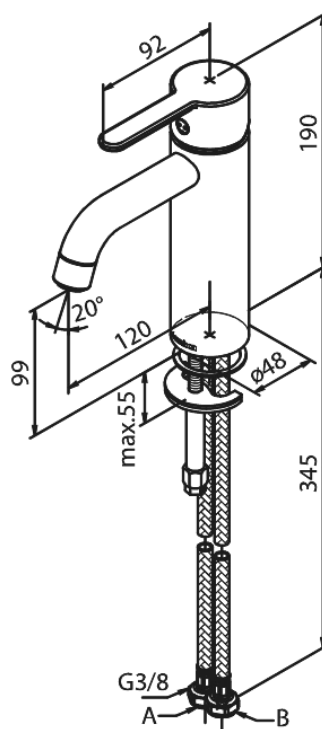

FM Mattsson Mora Group Nederland BV
Plesmanstraat 4, NL-3833 LA Leusden

085 - 401 87 80 info@damixa.nl

Bezoek voor meer informatie <https://damixa.nl>

damixa