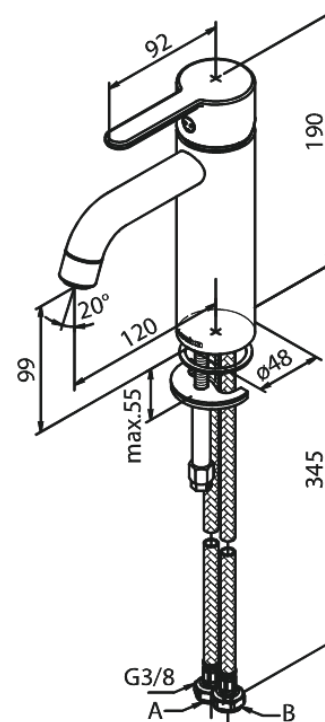

FM Mattsson Mora Group Nederland BV
Plesmanstraat 4, NL-3833 LA Leusden

085 - 401 87 80 info@damixa.nl

Bezoek voor meer informatie <https://damixa.nl>

damixa