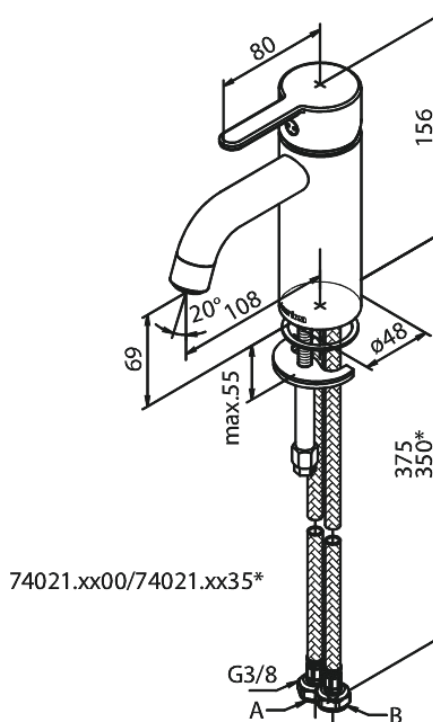

Technische functies

FM Mattsson Nederland BV
Bosuil 10, 3931 GG Woudenberg

085 - 401 87 80 info@damixa.nl

Bezoek voor meer informatie <https://damixa.nl>

damixa