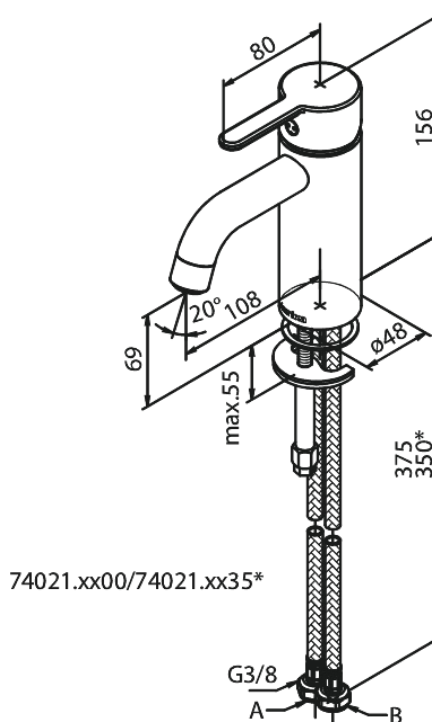

Technische functies

FM Mattsson Mora Group Nederland BV
Plesmanstraat 4, NL-3833 LALeusden

085 - 401 87 80 info@damixa.nl

Bezoek voor meer informatie <https://damixa.nl>

damixa