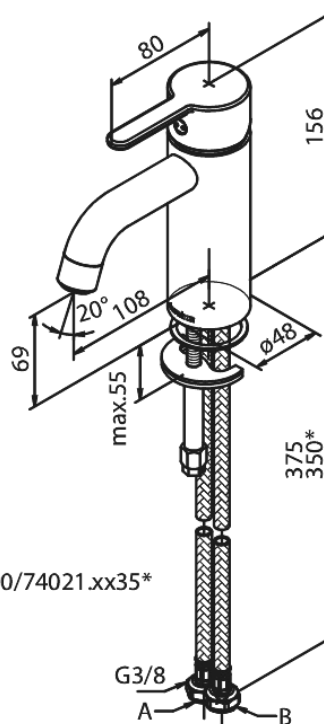

Silhouet

Wastafelmengkraan - small

Artikel nr.: 7402161
Uitvoeringen: Matzwart
Series: Silhouet

EAN-nummer: 5708516824916

Kenmerken:

Keramisch binnenwerk
6 ltr. p/min. perlator

Technische functies

74021.xx00/74021.xx35*