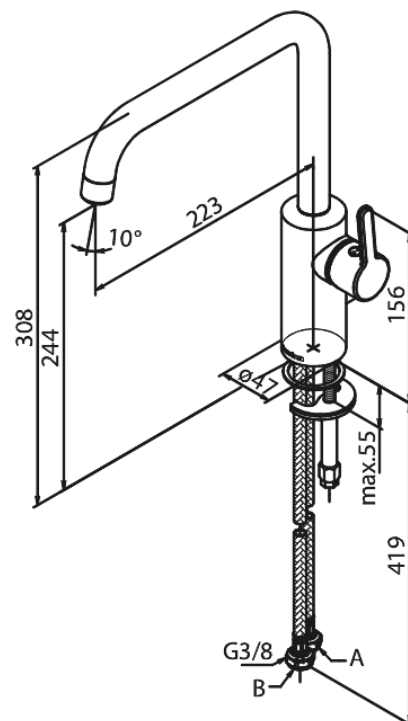

Technische functies

FM Mattsson Mora Group Nederland BV
Plesmanstraat 4, NL-3833 LA Leusden

085 - 401 87 80 info@damixa.nl

Bezoek voor meer informatie <https://damixa.nl>

damixa