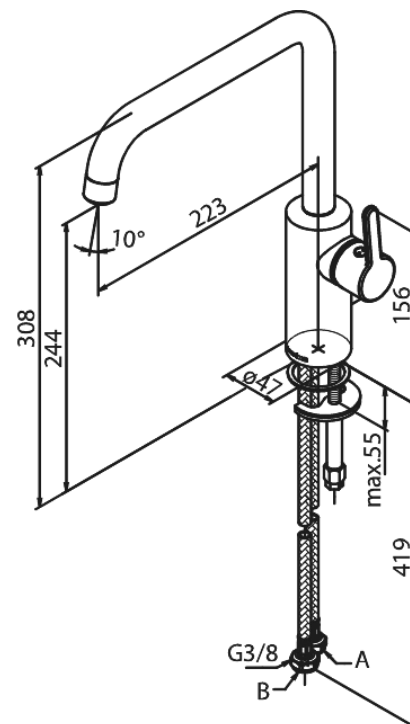

Technische functies

FM Mattsson Mora Group Nederland BV
Plesmanstraat 4, NL-3833 LA Leusden

085 - 401 87 80 info@damixa.nl

Bezoek voor meer informatie <https://damixa.nl>

damixa