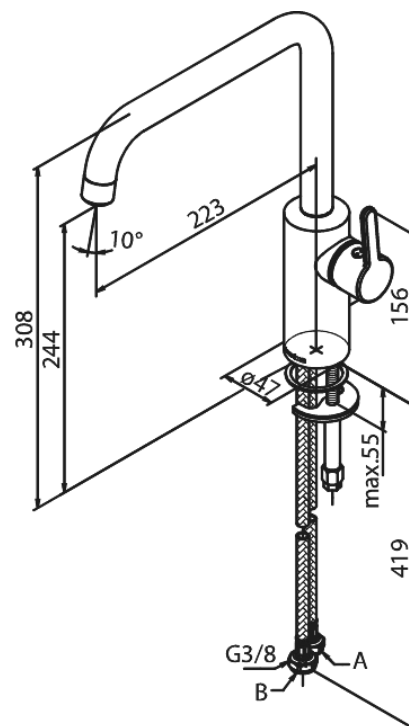

Silhouet

Keukenmengkraan

Artikel nr.: 7408646
Uitvoeringen: Staal PVD
Series: Silhouet

**EAN-
nummer:** 5708516824763

Kenmerken:

1 hendel
Draaibereik 120°
Keramisch binnenwerk
Waterverbruik max. 8 l/min

Technische functies