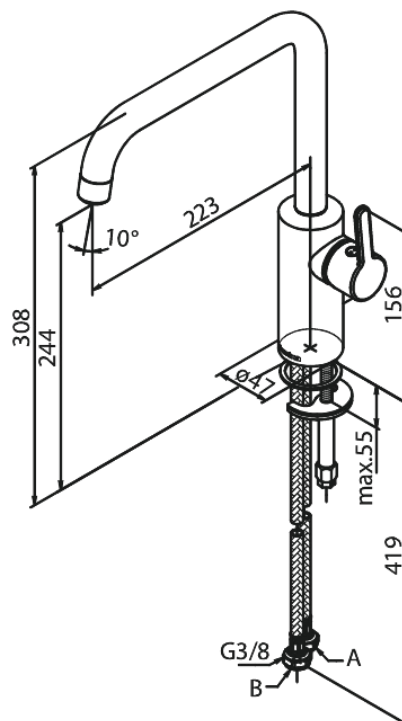

FM Mattsson Nederland BV
Bosuil 10, 3931 GG Woudenberg

085 - 401 87 80 info@damixa.nl

Bezoek voor meer informatie <https://damixa.nl>

damixa