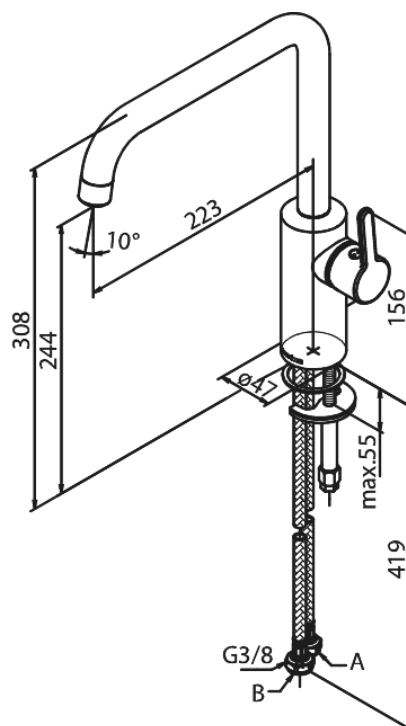

FM Mattsson Mora Group Nederland BV
Plesmanstraat 4, NL-3833 LA Leusden

085 - 401 87 80 info@damixa.nl

Bezoek voor meer informatie <https://damixa.nl>

damixa