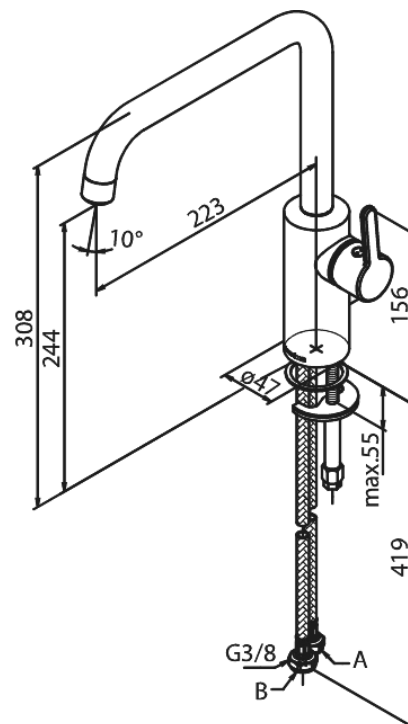

Technische functies

FM Mattsson Mora Group Nederland BV
Plesmanstraat 4, NL-3833 LA Leusden

085 - 401 87 80 info@damixa.nl

Bezoek voor meer informatie <https://damixa.nl>

damixa