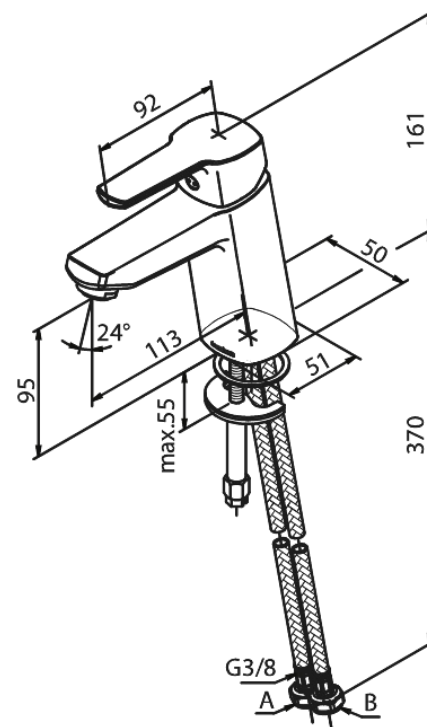

FM Mattsson Mora Group Nederland BV
Plesmanstraat 4, NL-3833 LALeusden

085 - 401 87 80 info@damixa.nl

Bezoek voor meer informatie <https://damixa.nl>

damixa