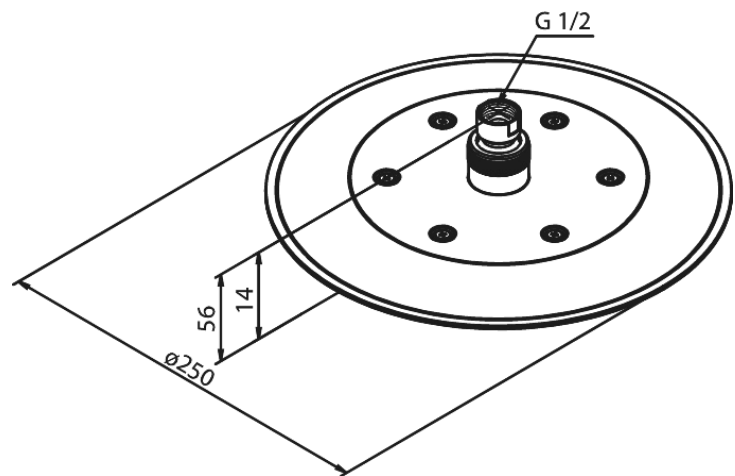

FM Mattsson Mora Group Nederland BV
Plesmanstraat 4, NL-3833 LALeusden

085 - 401 87 80 info@damixa.nl

Bezoek voor meer informatie <https://damixa.nl>

damixa