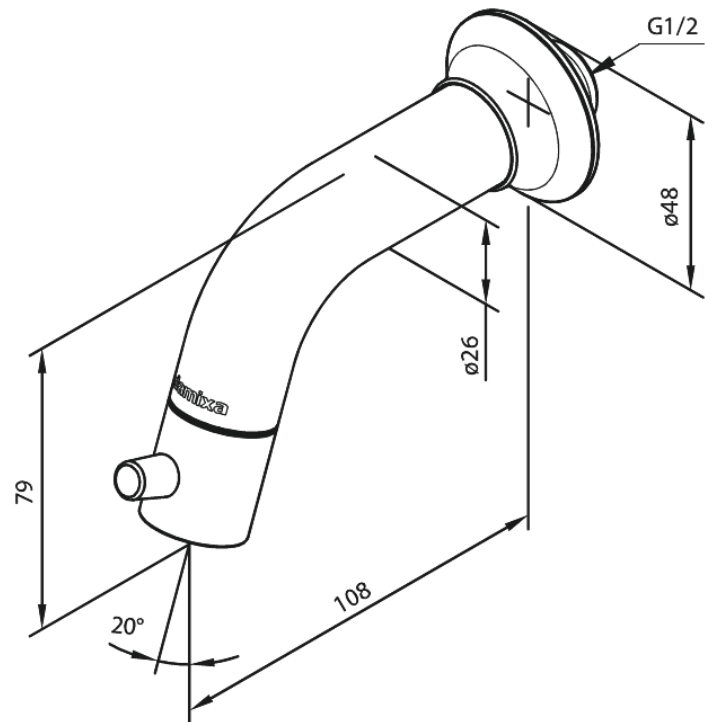

Sky

Fonteinkraan

Artikel nr.: 481160000
Uitvoeringen: Chroom
Series: Sky

EAN-nummer: 5708516823155

FM Mattsson Mora Group Nederland BV
Plesmanstraat 4, NL-3833 LALeusden

085 - 401 87 80 info@damixa.nl

Bezoek voor meer informatie <https://damixa.nl>