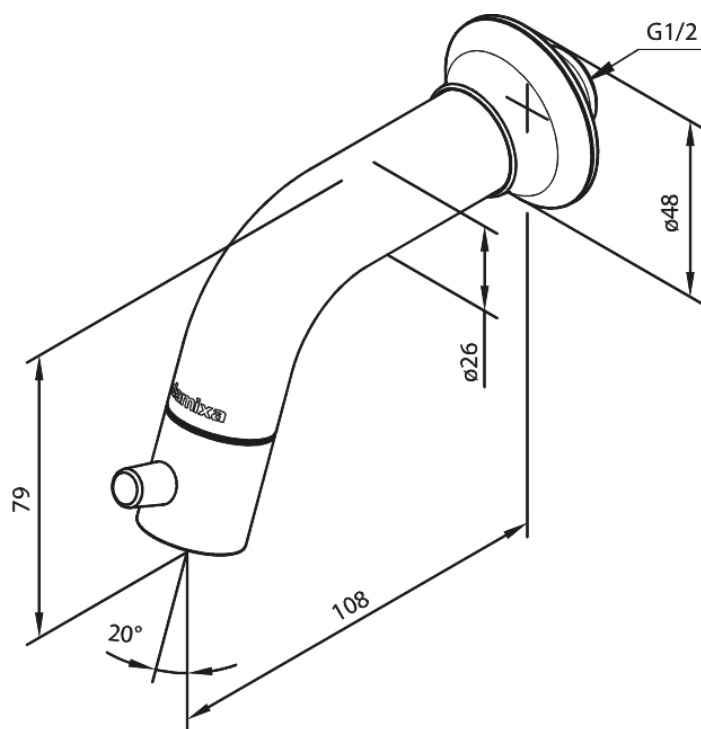

# Fonteinkraan

Artikel nr.: 481160000  
Uitvoeringen: Chroom  
Series: Sky

EAN-nummer:

FM Mattsson Mora Group Nederland BV  
Plesmanstraat 4, NL-3833 LALeusden

085 - 401 87 80 [info@damixa.nl](mailto:info@damixa.nl)