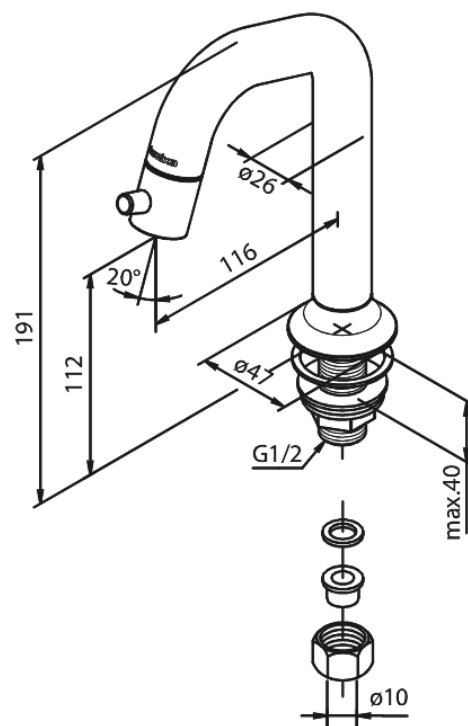

# Fonteinkraan

**Artikel nr.:** 480170000  
**Uitvoeringen:** Chroom  
**Series:** Sky

**EAN-nummer:** 5708516823162

FM Mattsson Nederland BV  
Bosuil 10, 3931 GG Woudenberg

085 - 401 87 80 [info@damixa.nl](mailto:info@damixa.nl)