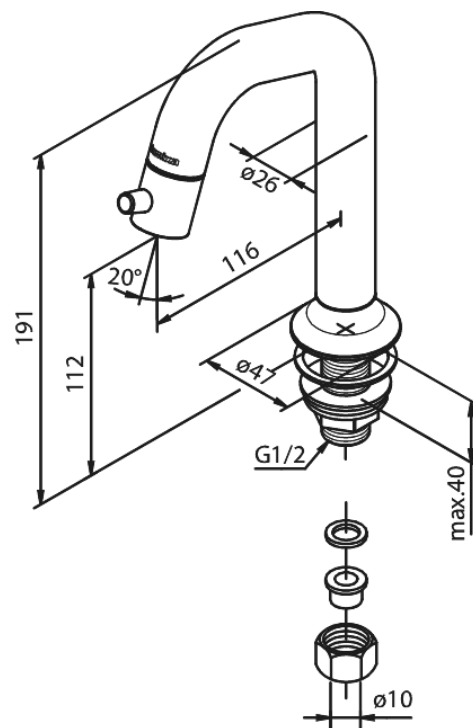

# Fonteinkraan

Artikel nr.: 4801700  
Uitvoeringen: Chroom  
Series: Sky

EAN-nummer: 5708516823162

FM Mattsson Mora Group Nederland BV  
Plesmanstraat 4, NL-3833 LALeusden

085 - 401 87 80 info@damixa.nl

Bezoek voor meer informatie <https://damixa.nl>