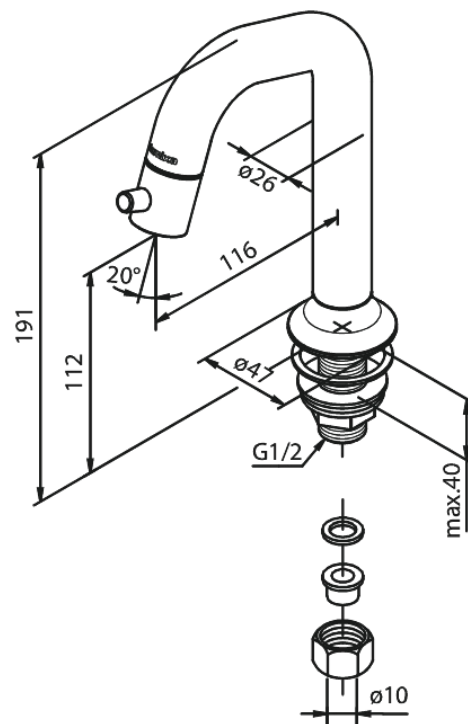

# Fonteinkraan

Artikel nr.: 480170000  
Uitvoeringen: Chroom  
Series: Sky

EAN-nummer: 5708516823162

FM Mattsson Nederland BV  
Bosuil 10, 3931 GG Woudenberg

085 - 401 87 80 [info@damixa.nl](mailto:info@damixa.nl)