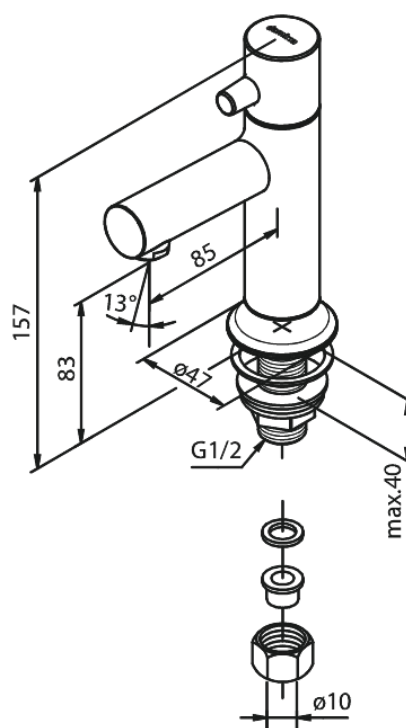

Sky

Fonteinkraan

Artikel nr.: 488300000
Uitvoeringen: Chroom
Series: Sky

EAN-nummer: 5708516823148

FM Mattsson Nederland BV
Bosuil 10, 3931 GG Woudenberg

085 - 401 87 80 info@damixa.nl

Bezoek voor meer informatie <https://damixa.nl>