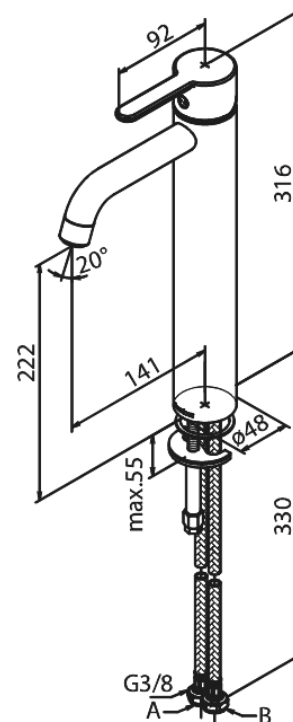

Technische functies

FM Mattsson Mora Group Nederland BV
Plesmanstraat 4, NL-3833 LALeusden

085 - 401 87 80 info@damixa.nl

Bezoek voor meer informatie <https://damixa.nl>

damixa