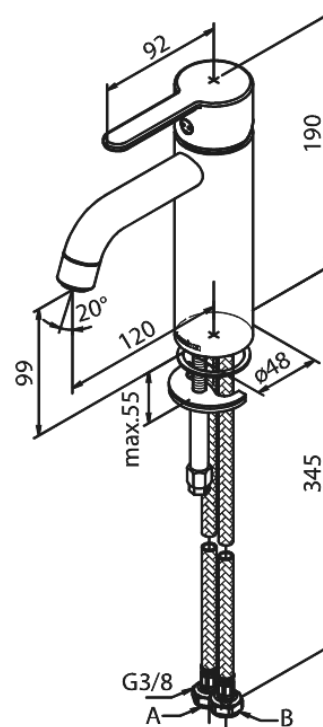

FM Mattsson Mora Group Nederland BV
Plesmanstraat 4, NL-3833 LALeusden

085 - 401 87 80 info@damixa.nl

Bezoek voor meer informatie <https://damixa.nl>

damixa