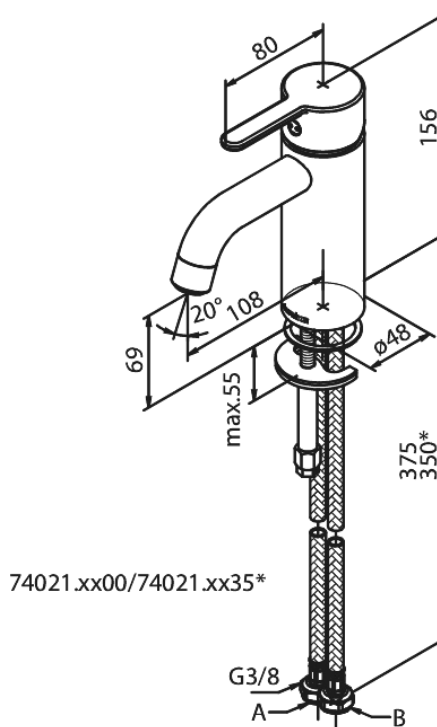

Technische functies

FM Mattsson Mora Group Nederland BV
Plesmanstraat 4, NL-3833 LA Leusden

085 - 401 87 80 info@damixa.nl

Bezoek voor meer informatie <https://damixa.nl>

damixa