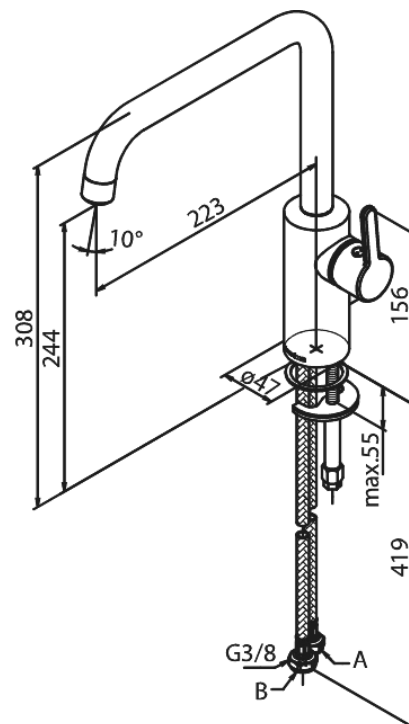

Silhouet

Keukenmengkraan

Artikel nr.: 7408600
Uitvoeringen: Chroom
Series: Silhouet

EAN-nummer: 5708516823216

Kenmerken:

Draaibereik 120°
Keramisch binnenwerk
Koude start
Rub-Clean
8 ltr. p/min. perlator

Technische functies