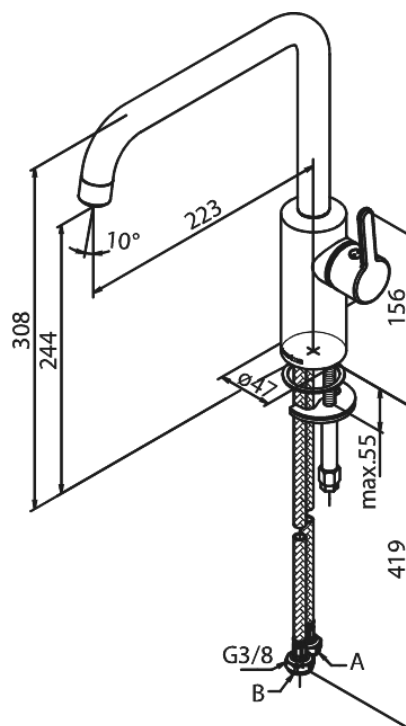

Silhouet

Keukenmengkraan

Artikel nr.: 7408600
Uitvoeringen: Chroom
Series: Silhouet

EAN-nummer: 5708516823216

Kenmerken:

Draaibereik 120°
Keramisch binnenwerk
Koude start
Rub-Clean
8 ltr. p/min. perlator

Technische functies