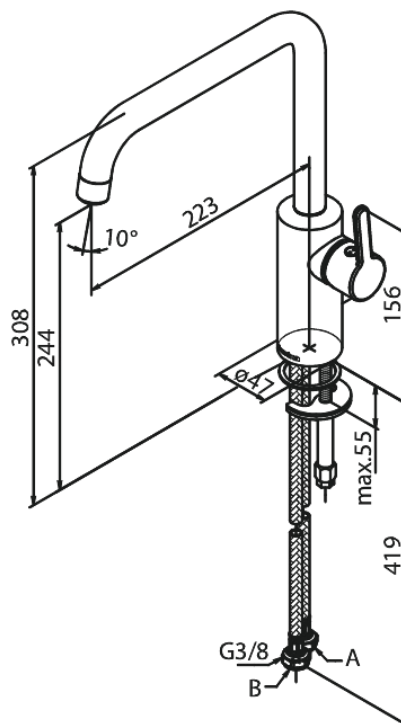

Technische functies

FM Mattsson Mora Group Nederland BV
Plesmanstraat 4, NL-3833 LA Leusden

085 - 401 87 80 info@damixa.nl

Bezoek voor meer informatie <https://damixa.nl>

damixa