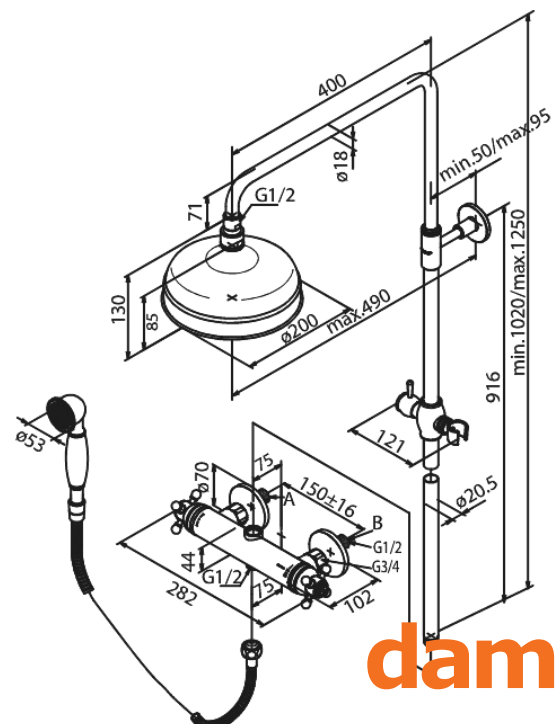

Technische functies

FM Mattsson Mora Group Nederland BV
Plesmanstraat 4, NL-3833 LA Leusden

085 - 401 87 80 info@damixa.nl

Bezoek voor meer informatie <https://damixa.nl>

damixa