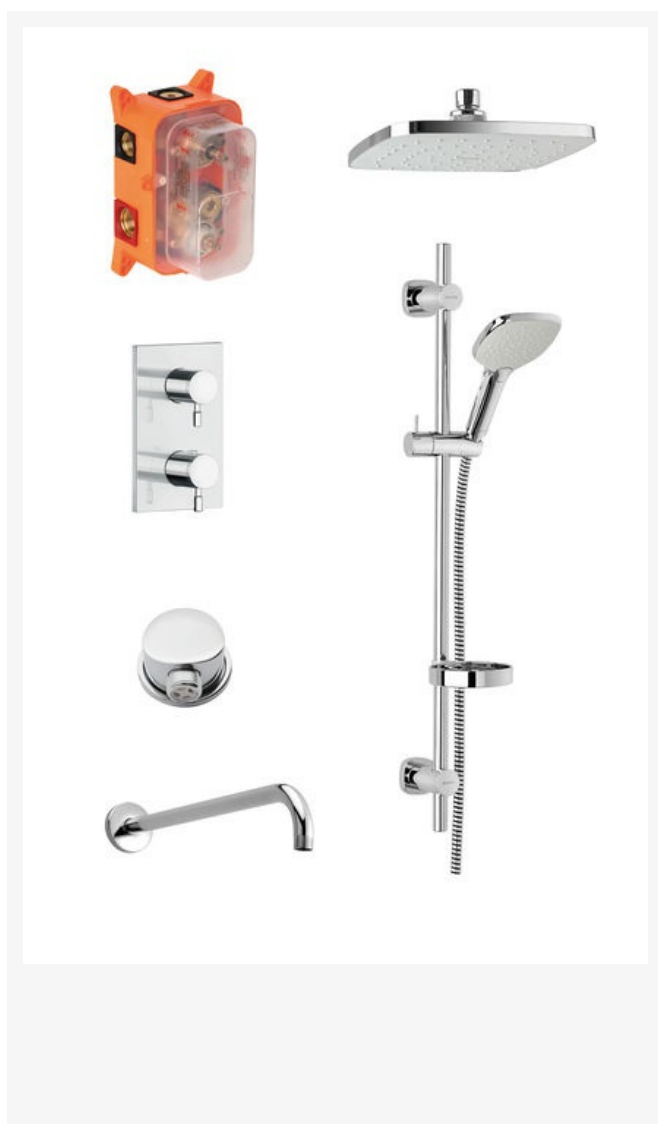

Inbouw

Pine SR 1 - douchethermostaat systeem

Artikel nr.: 5711130

EAN-nummer:

Uitvoeringen: Chroom/Zilverkleurig

Series: Inbouw

Kenmerken:

Hoofddouche max. 9 l/m / Handdouche max 6 l/m
Keerkleppen
Afdekplaat en grepen uitgevoerd in metaal
1500 mm Zilverkleurige doucheslang
Inbouwdiepte (min. 75mm - max. 105mm)
Keramische schijven