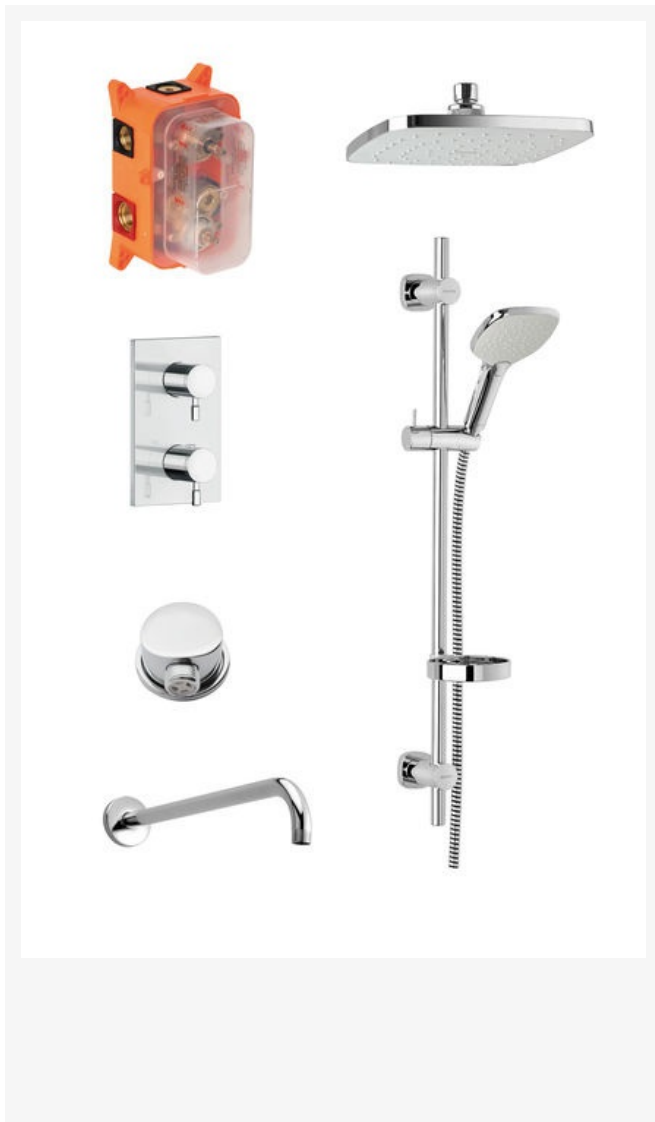

Pine

SR 1 - Inbouw compleet douche thermostaat systeem

Artikel nr.: 5711130

EAN-nummer:

Uitvoeringen: Chroom/Zilverkleurig

Series: Pine

Kenmerken:

Hoofddouche max. 9 l/m / Handdouche max 6 l/m
Keerkleppen
Afdekplaat en grepen uitgevoerd in metaal
1500 mm Zilverkleurige doucheslang
Inbouwdiepte (min. 75mm - max. 105mm)
Keramische schijven
CW-waarde: CW 2