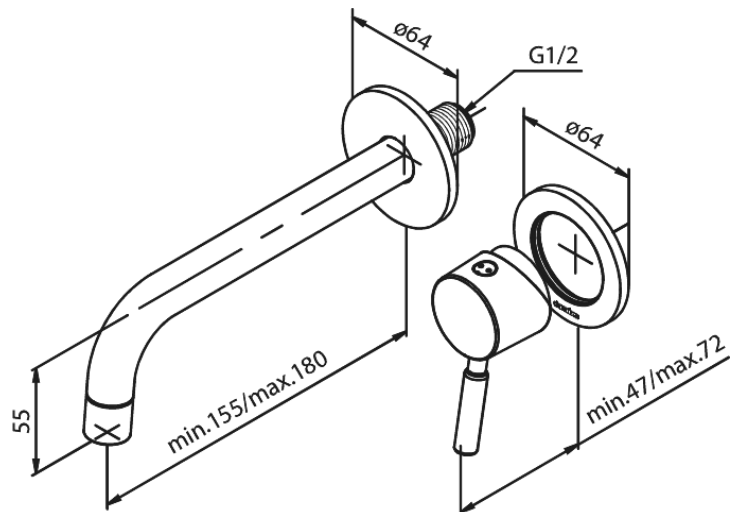

FM Mattsson Mora Group Nederland BV
Plesmanstraat 4, NL-3833 LALeusden

085 - 401 87 80 info@damixa.nl

Bezoek voor meer informatie <https://damixa.nl>

damixa