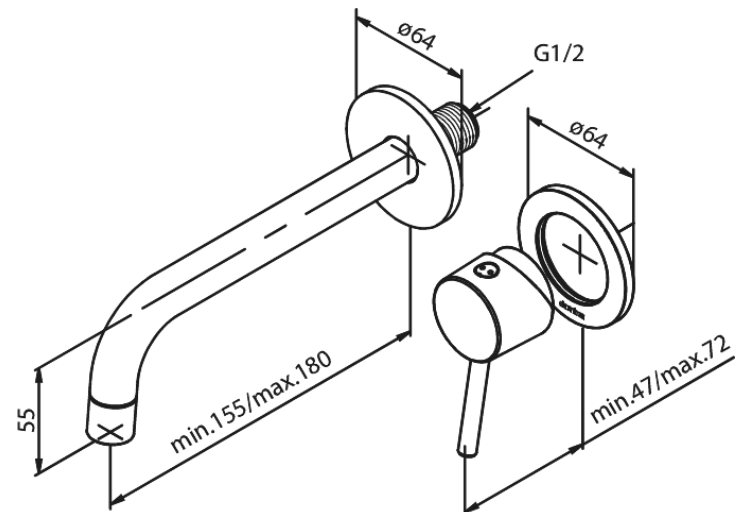

Technische functies

FM Mattsson Mora Group Nederland BV
Plesmanstraat 4, NL-3833 LALeusden

085 - 401 87 80 info@damixa.nl

Bezoek voor meer informatie <https://damixa.nl>

damixa