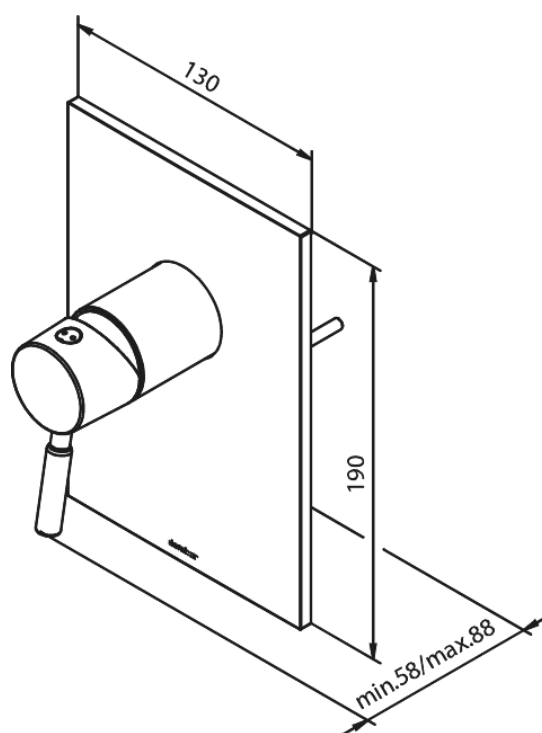

Inbouw

Afbouwset douche

Artikel nr.: 1475300
Uitvoeringen: Chroom
Series: Inbouw

EAN-nummer:

Kenmerken:

Afdekplaat en grepen uitgevoerd in metaal

Technische functies

FM Mattsson Mora Group Nederland BV
Plesmanstraat 4, NL-3833 LA Leusden