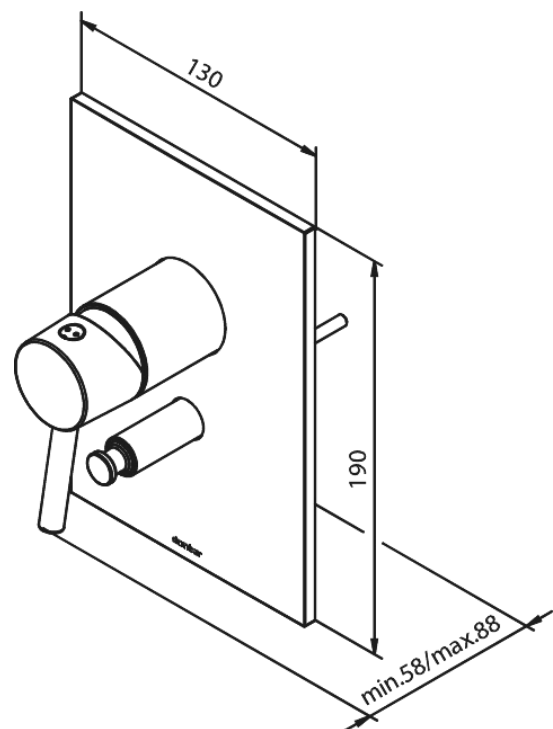

Inbouw

Afbouwset douche

Artikel nr.: 1470300
Uitvoeringen: Chroom
Series: Inbouw

EAN-nummer:

Kenmerken:

Afdekkplaat en grepen uitgevoerd in metaal

Technische functies

FM Mattsson Mora Group Nederland BV
Plesmanstraat 4, NL-3833 LA Leusden