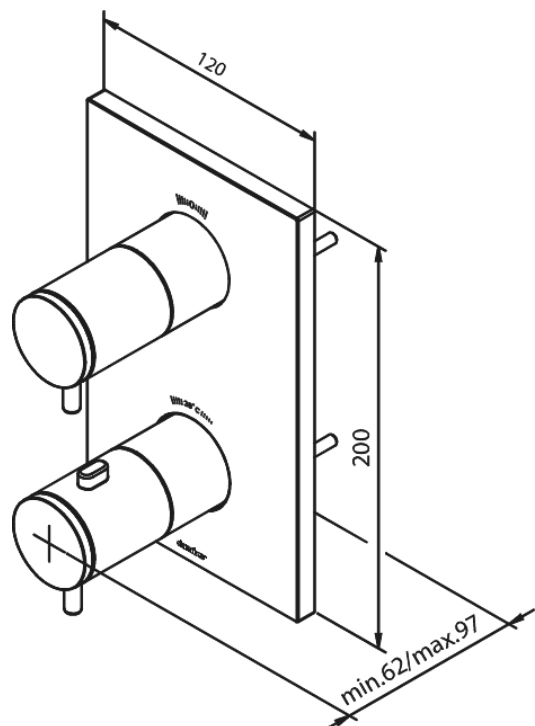

Inbouw

Afbouwset inbouw thermostaat

Artikel nr.: 1470400
Uitvoeringen: Chrom
Series: Inbouw

EAN-nummer: 5708516823384

Kenmerken:

Afdekplaat en grepen uitgevoerd in metaal

Technische functies

FM Mattsson Mora Group Nederland BV
Plesmanstraat 4, NL-3833 LA Leusden